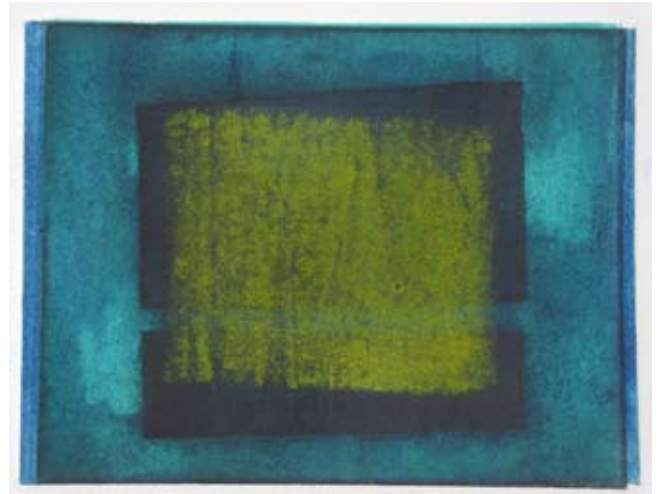

Weltkugel
Weltkugel
Wunde
15 x 20 cm
Probedrucke

Torso
15 x 20 cm
Probedrucke

14

Transform
20 x 15 cm
Probedrucke

Drei
15 x 20 cm
Probedrucke

16

Polka dots
15 x 20 cm
Probedrucke

Batterie
richtig-falsch
Polka dots, quer
15 x 20 cm
Probedrucke

18

Wahl
20 x 15 cm
Probedrucke

Leuchtturm
20 x 20 cm
Auflage 4 St.

Erfolg
Spiegelung
15 x 20 cm
Probedrucke

Was ist Kunst für mich? Farbe,
Kraft, Lebendigkeit, Freiheit.
Und manchmal auch den Mut, ein-
fach einen Strich zu machen und
Dinge zu beenden. Es gibt Bil-
der, die markieren einen Wende-
punkt in meinem Leben und haben
mich im schwierigen Prozess be-
gleitet. Andere Bilder erfreuen
mich einfach mit ihrer Präsenz.
Mit meinen Arbeiten kann ich
einen Teil meiner Erlebnisse
und Erfahrungen weitergeben.