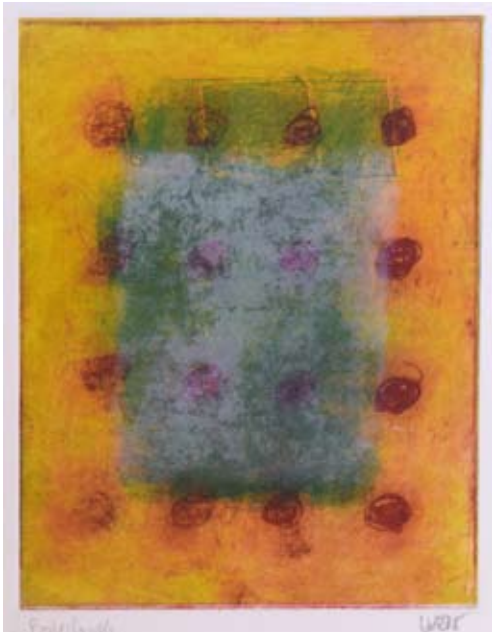

A middle-aged man with a friendly smile, wearing a light blue button-down shirt and dark blue suspenders, stands in a workshop. He is holding a large, blank white sheet of paper. In the background, there are industrial workbenches with blue tops and green legs. A large roll of white paper is visible on the right. In the foreground, a framed piece of artwork with green and blue abstract patterns is partially visible.

Erscheinung
15 x 20 cm
Probedrucke

8

Gleichmut
Gleichmut
Vorgesetzter
15 x 20 cm
Probedruck

Halt
20 x 15 cm
Unikate
Probedrucke

10

Begleitung
15 x 20 cm
Probdrucke

Flüchtig
20 x 15 cm
Probedrucke

12

Weltkugel
Weltkugel
Wunde
15 x 20 cm
Probedrucke

Torso
15 x 20 cm
Probedrucke

14

Transform
20 x 15 cm
Probedrucke

Drei
15 x 20 cm
Probedrucke

16

Polka dots
15 x 20 cm
Probedrucke

Batterie
richtig-falsch
Polka dots, quer
15 x 20 cm
Probedrucke

18

Wahl
20 x 15 cm
Probedrucke

Leuchtturm
20 x 20 cm
Auflage 4 St.

Erfolg
Spiegelung
15 x 20 cm
Probedrucke

Was ist Kunst für mich? Farbe,
Kraft, Lebendigkeit, Freiheit.
Und manchmal auch den Mut, ein-
fach einen Strich zu machen und
Dinge zu beenden. Es gibt Bil-
der, die markieren einen Wende-
punkt in meinem Leben und haben
mich im schwierigen Prozess be-
gleitet. Andere Bilder erfreuen
mich einfach mit ihrer Präsenz.
Mit meinen Arbeiten kann ich
einen Teil meiner Erlebnisse
und Erfahrungen weitergeben.