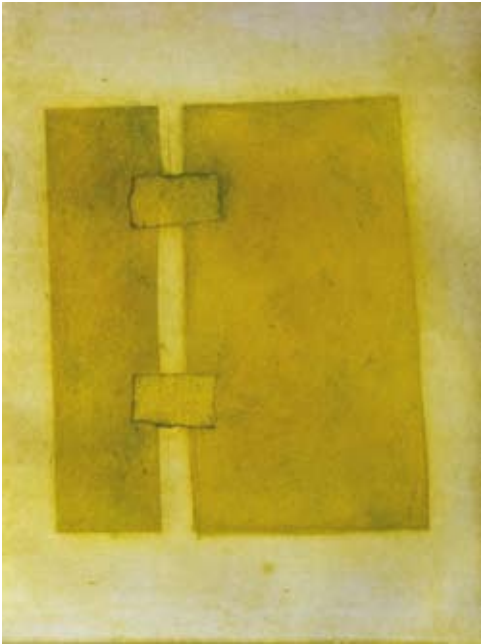

A middle-aged man with a friendly smile, wearing a light blue button-down shirt and dark blue suspenders, stands in a workshop. He is holding a large, blank white sheet of paper. In the background, there are industrial workbenches with blue tops and green legs. A large roll of white paper is visible on the right. In the foreground, a framed piece of artwork with green and blue abstract patterns is partially visible.

Drei plus 3
15 x 20 cm
Probedrucke

4

Batterie
Herzkammer
Tor
15 x 20 cm
Probedrucke

Drei Kreuze
15 x 20 cm
Unikate
Probedrucke

Berührung
15 x 20 cm
Auflage: 4
Verkauft: 2

6

Empathie
Empathie, rot
20 x 15 cm
Probdrucke

Erscheinung
15 x 20 cm
Probedrucke

8

Gleichmut
Gleichmut
Vorgesetzter
15 x 20 cm
Probedruck

Halt
20 x 15 cm
Unikate
Probedrucke

10

Begleitung
15 x 20 cm
Probdrucke

Flüchtig
20 x 15 cm
Probedrucke

12