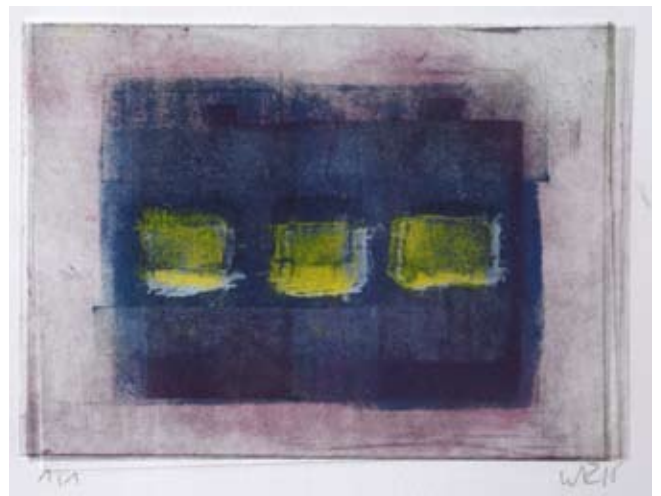

A middle-aged man with a friendly smile, wearing a light blue button-down shirt and dark blue suspenders, stands in a workshop. He is holding a large, blank white sheet of paper. In the background, there are industrial workbenches with blue tops and green legs. A large roll of white paper is visible on the right. In the foreground, a framed piece of artwork with green and blue abstract patterns is partially visible.

Weltkugel
Weltkugel
Wunde
15 x 20 cm
Probedrucke

Torso
15 x 20 cm
Probedrucke

14

Transform
20 x 15 cm
Probedrucke

Drei
15 x 20 cm
Probedrucke

16

Polka dots
15 x 20 cm
Probedrucke

Batterie
richtig-falsch
Polka dots, quer
15 x 20 cm
Probedrucke

18

Wahl
20 x 15 cm
Probedrucke

Leuchtturm
20 x 20 cm
Auflage 4 St.

Erfolg
Spiegelung
15 x 20 cm
Probedrucke

Was ist Kunst für mich? Farbe,
Kraft, Lebendigkeit, Freiheit.
Und manchmal auch den Mut, ein-
fach einen Strich zu machen und
Dinge zu beenden. Es gibt Bil-
der, die markieren einen Wende-
punkt in meinem Leben und haben
mich im schwierigen Prozess be-
gleitet. Andere Bilder erfreuen
mich einfach mit ihrer Präsenz.
Mit meinen Arbeiten kann ich
einen Teil meiner Erlebnisse
und Erfahrungen weitergeben.